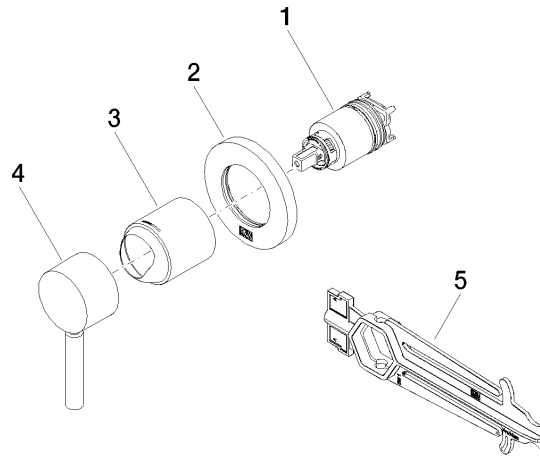

36 060 660

- Abdeckplatte Ø 78 mm

Passt zu: TARA, META

	Messing gebürstet (23kt Gold)	36 060 660-28
	Chrom	36 060 660-00
	Platin gebürstet	36 060 660-06
	Platin	36 060 660-08
	Dark Chrome	36 060 660-19
	Light Gold	36 060 660-26
	Light Gold gebürstet	36 060 660-27
	Schwarz matt	36 060 660-33
	Bronze gebürstet	36 060 660-42
	Champagne gebürstet (22kt Gold)	36 060 660-46
	Champagne (22kt Gold)	36 060 660-47
	Chrom gebürstet	36 060 660-93
	Dark Platinum gebürstet	36 060 660-99

Benötigtes Zubehör

- UP-Wand-Einhandbatterie -** 35 860 970 90
- Max. Einbautiefe 95 mm
 - Min. Einbautiefe 75 mm

36 060 660

mm [inches]

Zertifikate

WRAS_2107016. LGA_29905.

36 060 660

Ersatzteilstückliste

Nr.	Artikelnummer	Benennung	Verbaumenge	Lieferzeit
1	90 15 05 064 01 90	Kartusche	1	2
2	90 27 66 009 00-28	Rosette	1	20
3	09 11 02 293-28	Haube	1	60
4	90 20 66 006 00-28	Griff	1	20
5	90 30 09 064 00 90	Schluessel	1	2